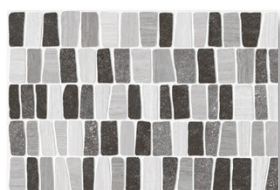

Harmaa, kiiltävä
500890766

SEINÄLAATTA
LAR 20 x 45 cm 1,54 m²/pkt

Valkoinen kiiltävä
500974087

SEINÄLAATTA
CITTA 10 x 30 cm
1,08 m²/pkt.

Matta
500890723

KUVIOLAATTA ENJOY, 25 x 38 cm 1,33 m²/pkt

Punainen kiiltävä
500924795

Oranssi kiiltävä
500924793

Beige kivi
500924794

Musta kiiltävä
500924797

Harmaa kivi
500924796

SEINÄLAATTA
JALMAR 10 x 30 cm
1 m²/pkt.

Valkoinen, kiiltävä
501208779

Kerma, kiiltävä
501208890

Vaaleanharmaa, kiiltävä
501208891