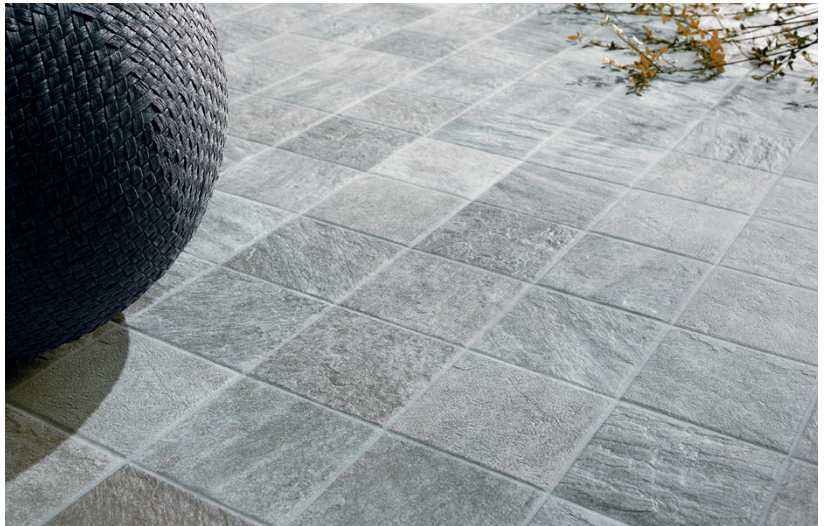

SAUMALAASTI CASCO DEKOR PREMIUM 15 KG
SAUMALAASTI CASCO DEKOR PREMIUM 4 KG

- Sementtipohjainen, hienojakoinen saumalaasti kaakeleiden ja klinkkereiden saumukseen. Tuotetta voidaan käyttää sekä sisä- että ulkiloissa lattia- ja seinäpinoilla.

SANITEETTISILIKONI CASCO 0,3 LITRAA

- Märkätilojen saumoihin ja tiivistyksiin. Homesuojattu.