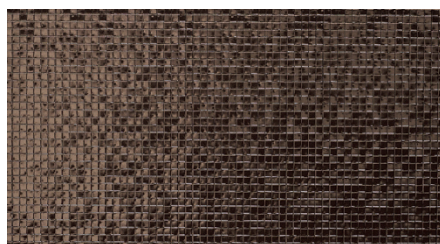

Fasettireunainen
Valkoinen 500974202

Fasettireunainen
Harmaa 500974200

SEINÄLAATTA JEWELS 33 x 60 cm

Kiiltäväläsitteinen pakkasenkestävä seinälaatta. 1,20 m²/pkt

Ouro kupari
500789412

Preto musta
501243556

Platina valkoinen
500709434

Titanio mustanruskea
500753682

KUVIOLAATTA SOUL, 25 x 76 cm 0,95 m²/pkt

Valkoinen Square 500924298

Valkoinen Star 500924791

Valkoinen Lines 500924790

Valkoinen Tracce 500924296

Valkoinen Waves 500924297